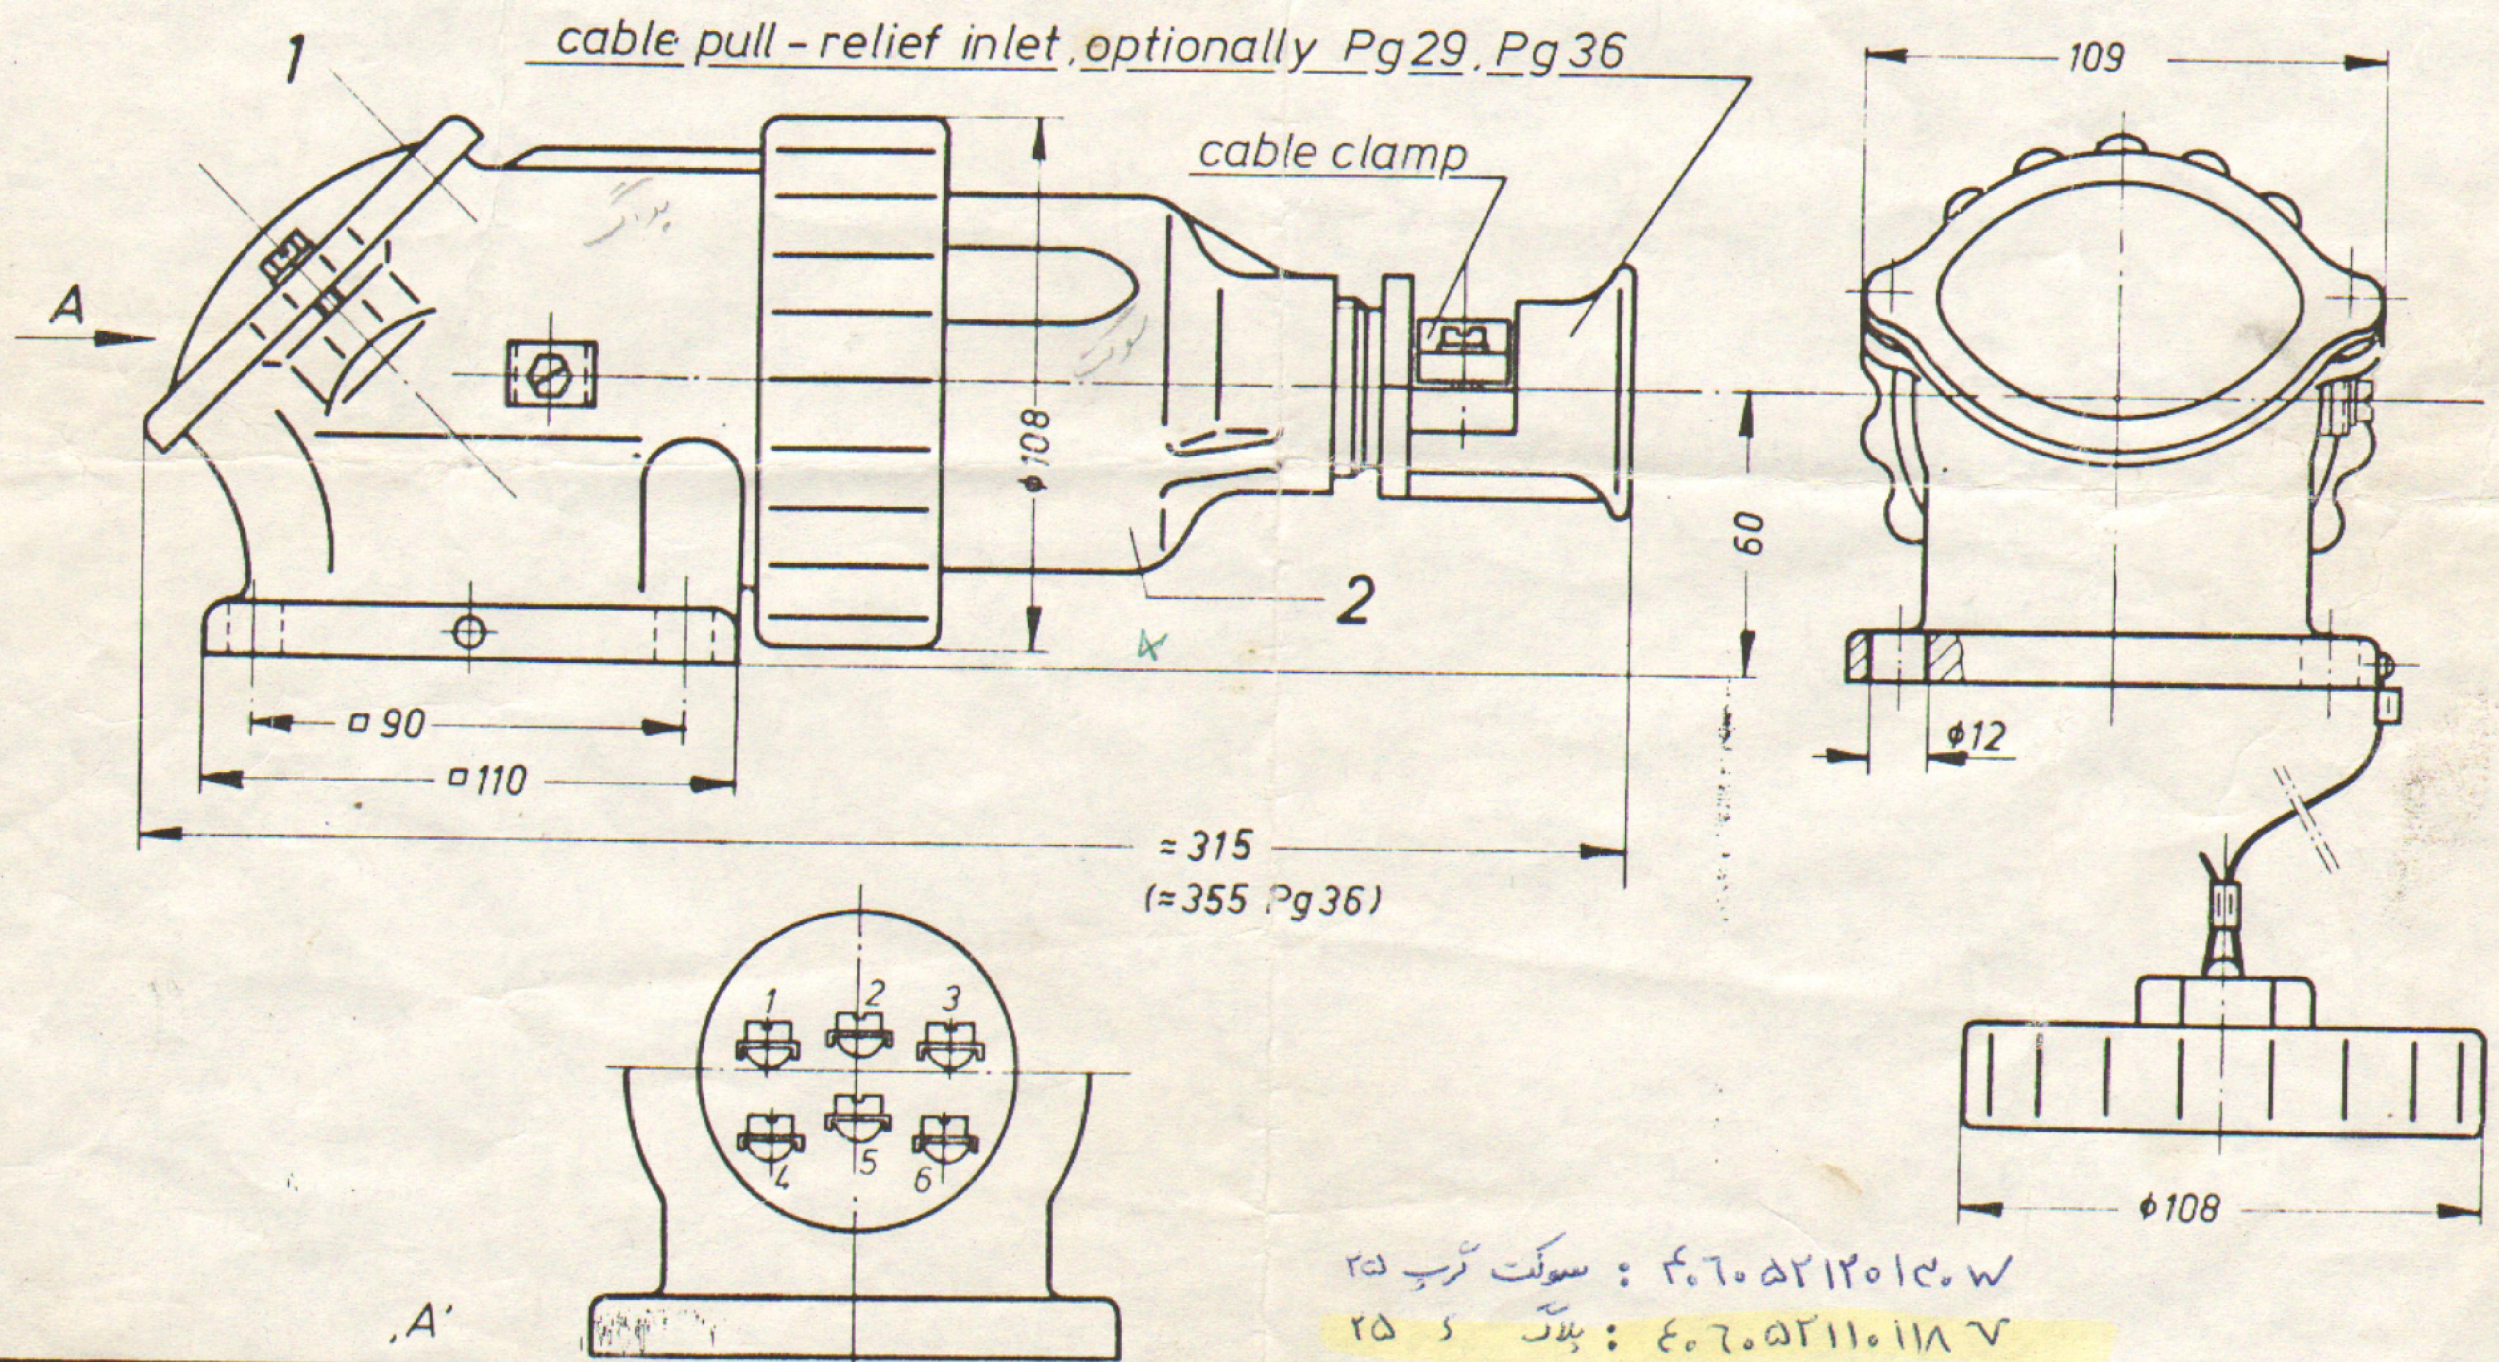

# Lifting magnet plug and socket D58 63A, 500V, 6 - polar and earth = 7

Pos. 1 appliance receptacle with open pin contacts

Pos. 2 appliance receptacle with covered sleeve contacts

Gezeichnet 11.3.85  
Geprüft  
Zeichnung  
Maßstab 1:2  
Bem.  
M 1156E

سولکت ٹرپ ۲۵ : ۴.۶.۵۲۱۲۰۱۴.۷  
 پلاگ ۲۵ : ۴.۶.۵۲۱۱.۱۱۸.۷